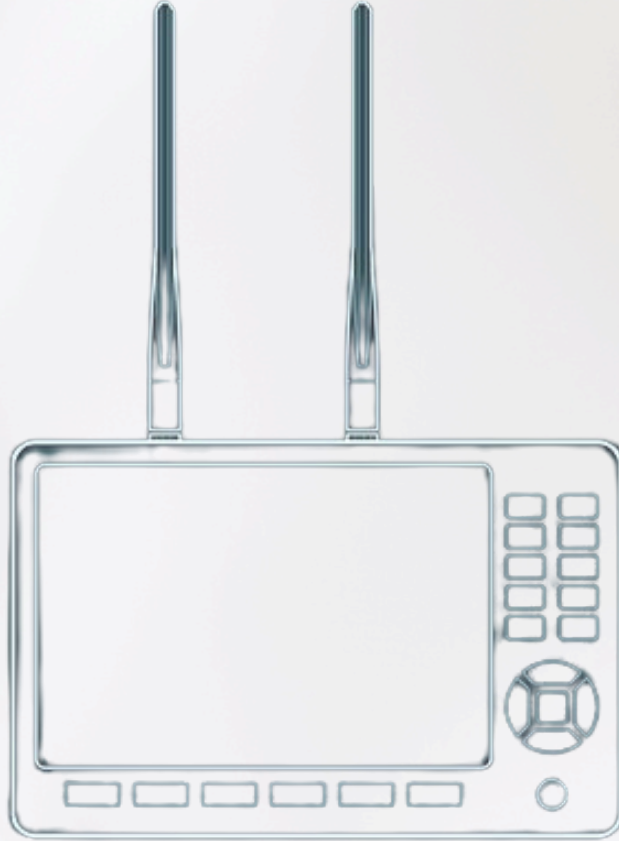

BÖCEK TESPİT CİHAZLARI

**GÜVENLİĞİNİZ İÇİN HASSAS
TESPİT**

2024