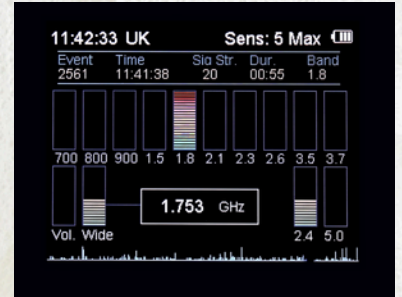

ÜRÜN ÖZELLİĞİ:

1. Dünya çapında 2G/3G/4G/5G Algılama
   - Ekran Boyutu/Türü
   - Geniş Bant RF Dedektörü
   - Ayrı Bluetooth/Wifi Dedektörü
   - Frekans Sayacı
   - Dijital Patlama Darbesi Algılama
   - USB İndirme
   - Hafıza Fonksiyonu
   - Ultra hassas
   - Ses Demodülasyonu
   - Dahili Lityum Pil Paketi
   - İşlenmiş Alüminyum Muhafaza
2. Ağır Hizmet Tipi Askeri Standart Taşıma Çantası